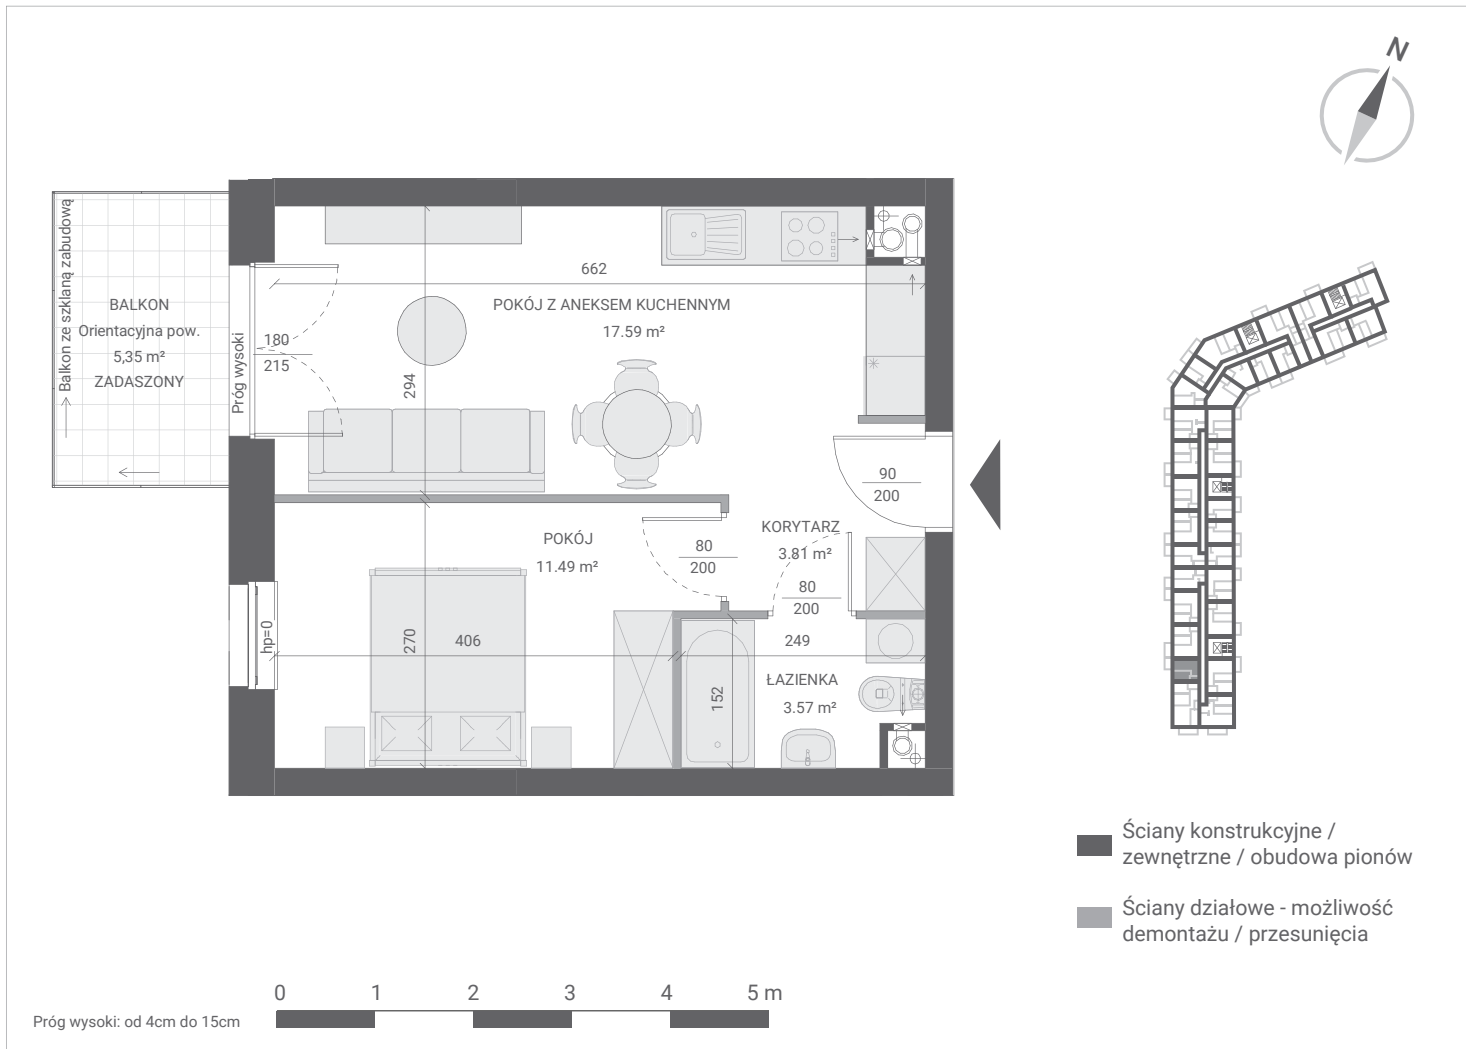

IGNATKI-OSIEDLE, UL. DZIAŁKOWA 1
LOKAL MIESZKALNY NR 98
PU = 36,46 m²

PIĘTRO 1 KLATKA 4	
KORYTARZ	3,81 m ²
POKÓJ Z ANEKSEM KUCHENNYM	17,59 m ²
ŁAZIENKA	3,57 m ²
POKÓJ	11,49 m ²
PU = 36,46 m²	