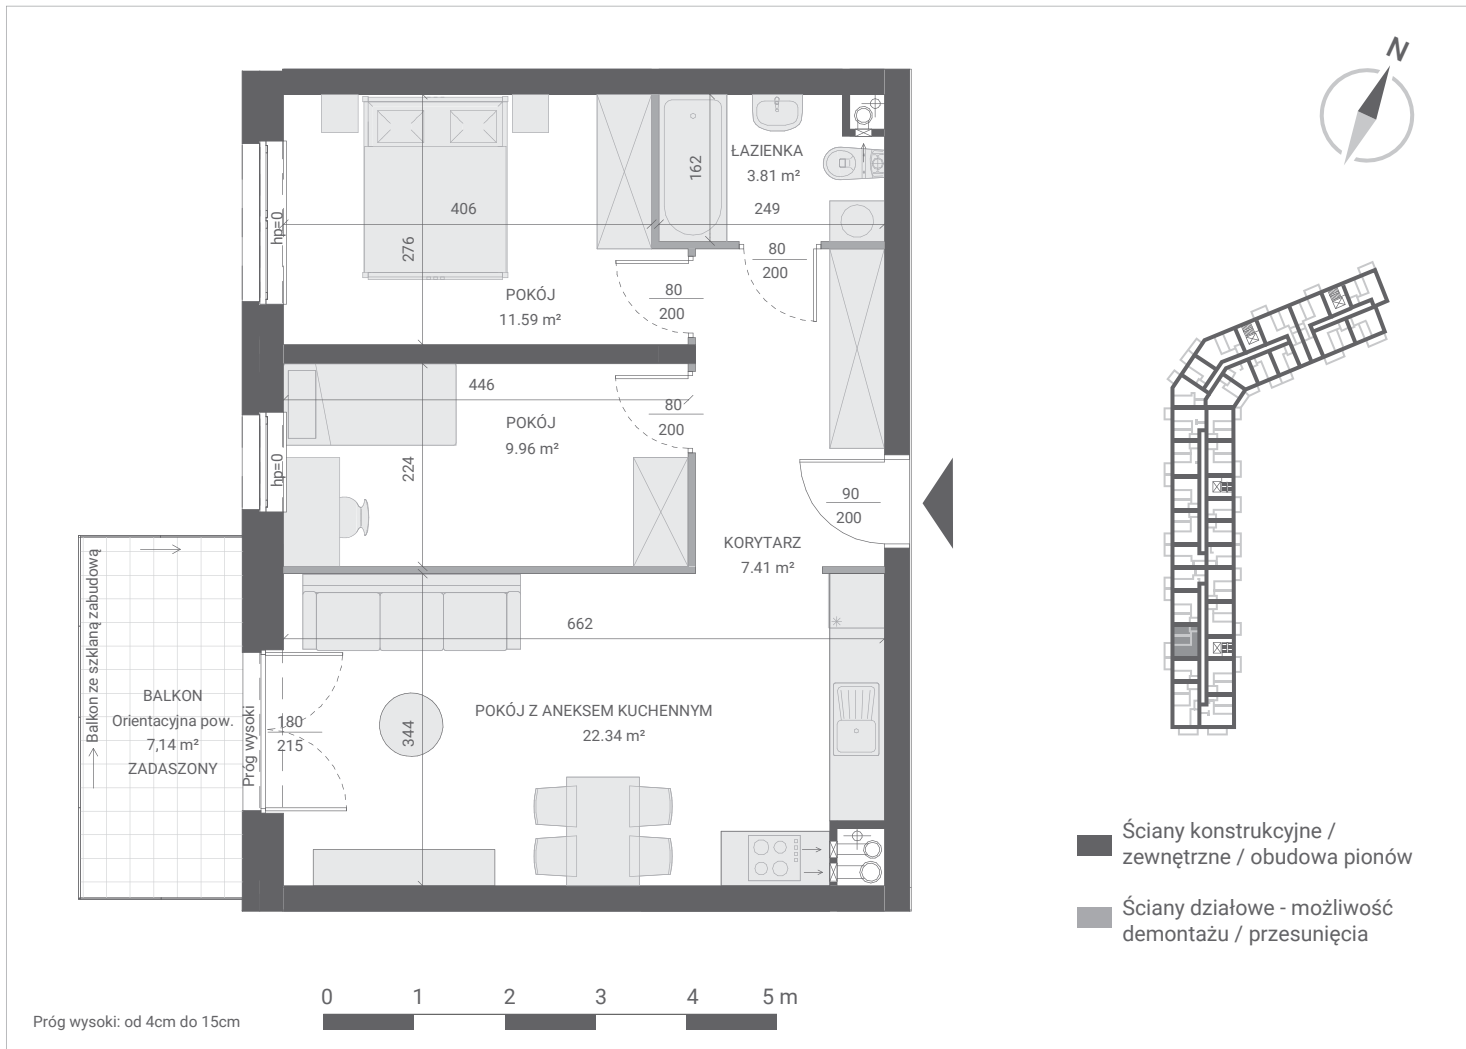

IGNATKI-OSIEDLE, UL. DZIAŁKOWA 1
LOKAL MIESZKALNY NR 99
PU = 55,11 m²

PIĘTRO 1 KLATKA 4	
KORYTARZ	7,41 m ²
POKÓJ Z ANEKSEM KUCHENNYM	22,34 m ²
ŁAZIENKA	3,81 m ²
POKÓJ	11,59 m ²
POKÓJ	9,96 m ²
PU = 55,11 m²	