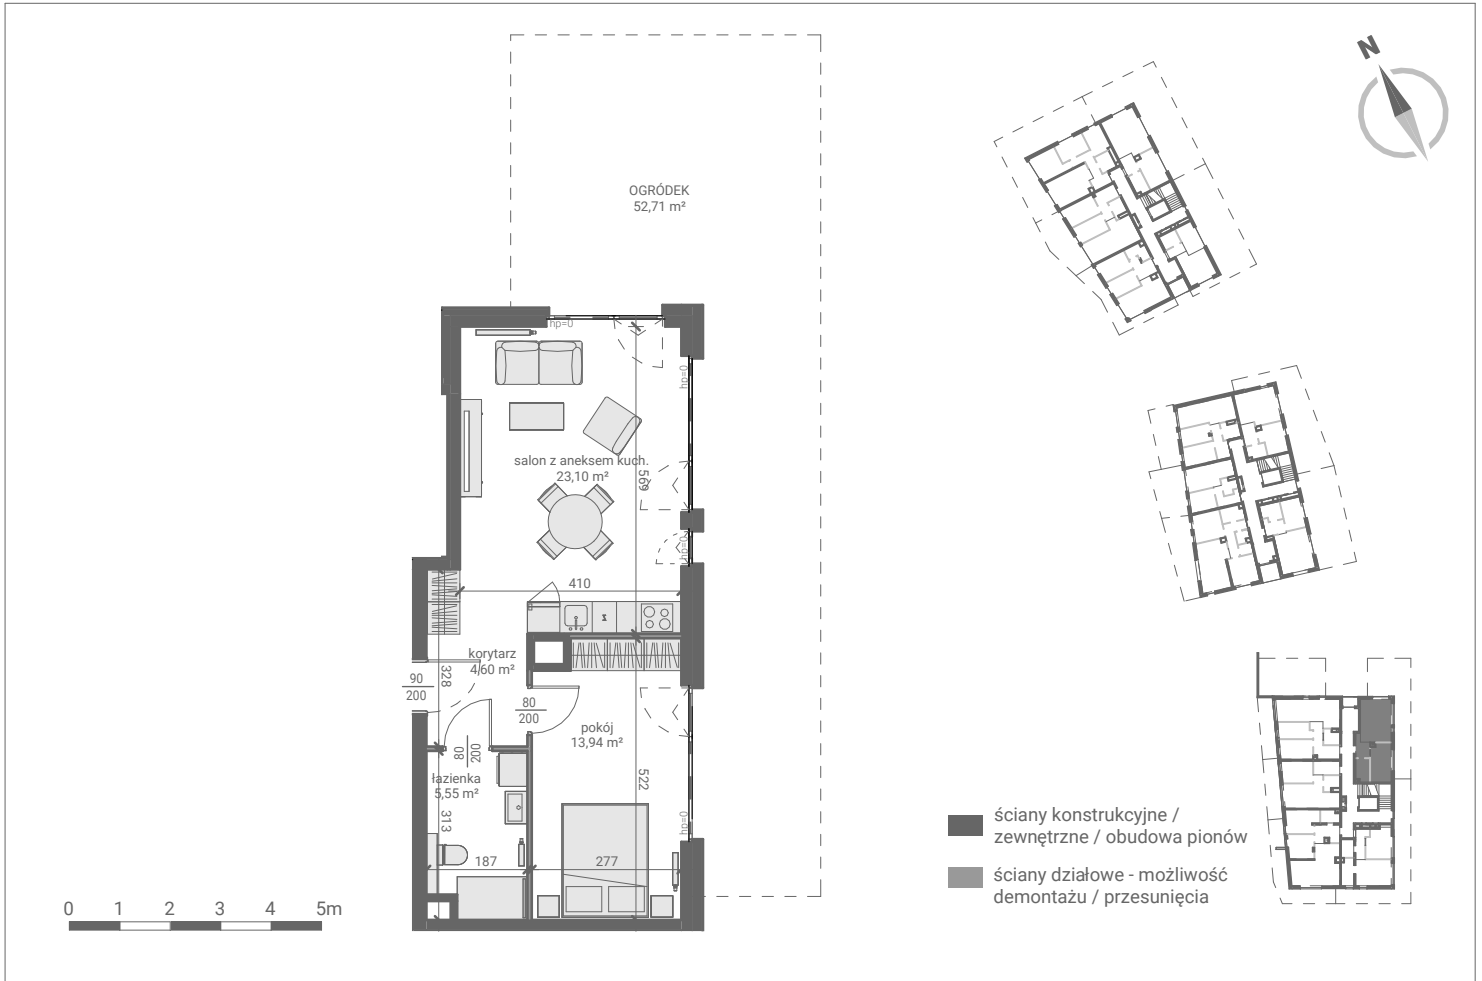

GDAŃSK, UL. DOLNE MIGOWO I BUDYNEK C  
LOKAL MIESZKALNY C.M01

**PU = 47,18 m<sup>2</sup>**

**PARTER I BUDYNEK C**

korytarz	4,60 m <sup>2</sup>
salon z aneksem kuch.	23,10 m <sup>2</sup>
pokój	13,94 m <sup>2</sup>
łazienka	5,55 m <sup>2</sup>

**PU = 47,18 m<sup>2</sup>**