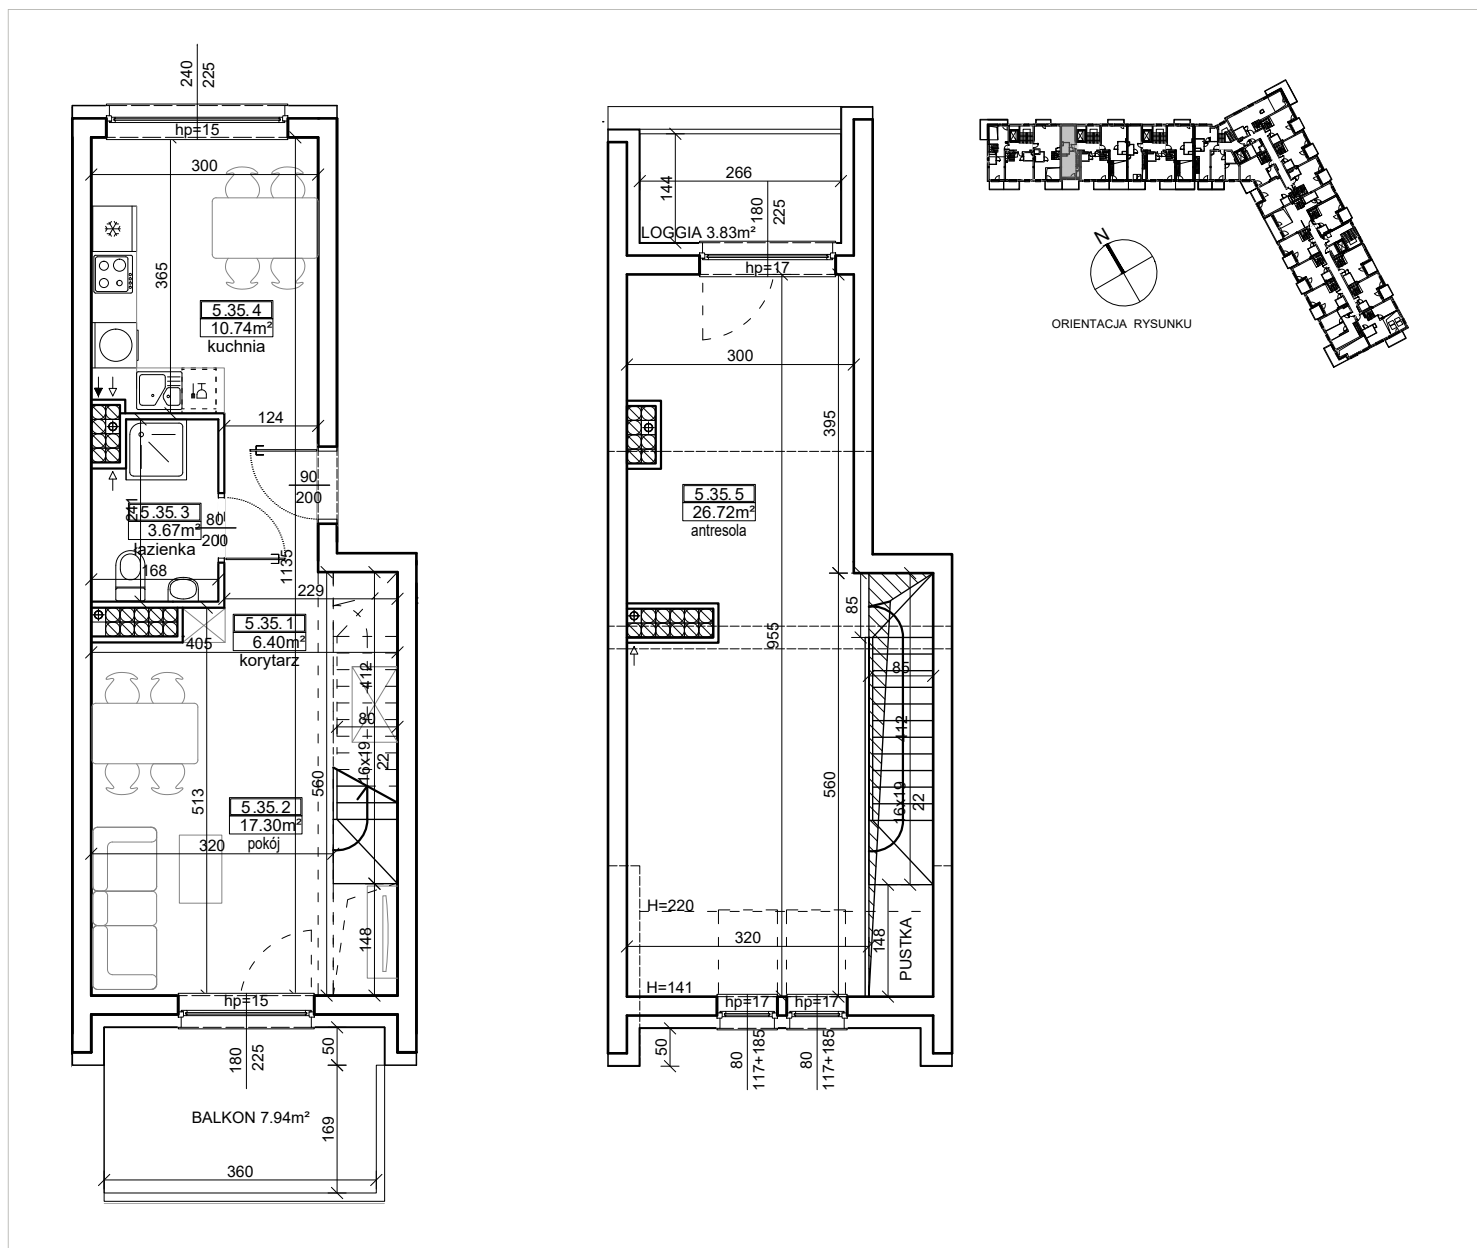

APARTAMENT NR 111

PU = 64,83 m²

PIĘTRO IV | KLATKA 4

KORYTARZ	6,40 m ²
POKÓJ Z ANEKSEM KUCHENNYM	17,30 m ²
ŁAZIENKA	3,67 m ²
KUCHANIA	10,74 m ²
ANTRESOLA	26,72 m ²
BALKON	7,94 m ²
LOGGIA	3,83 m ²

PU = 64,83 m²