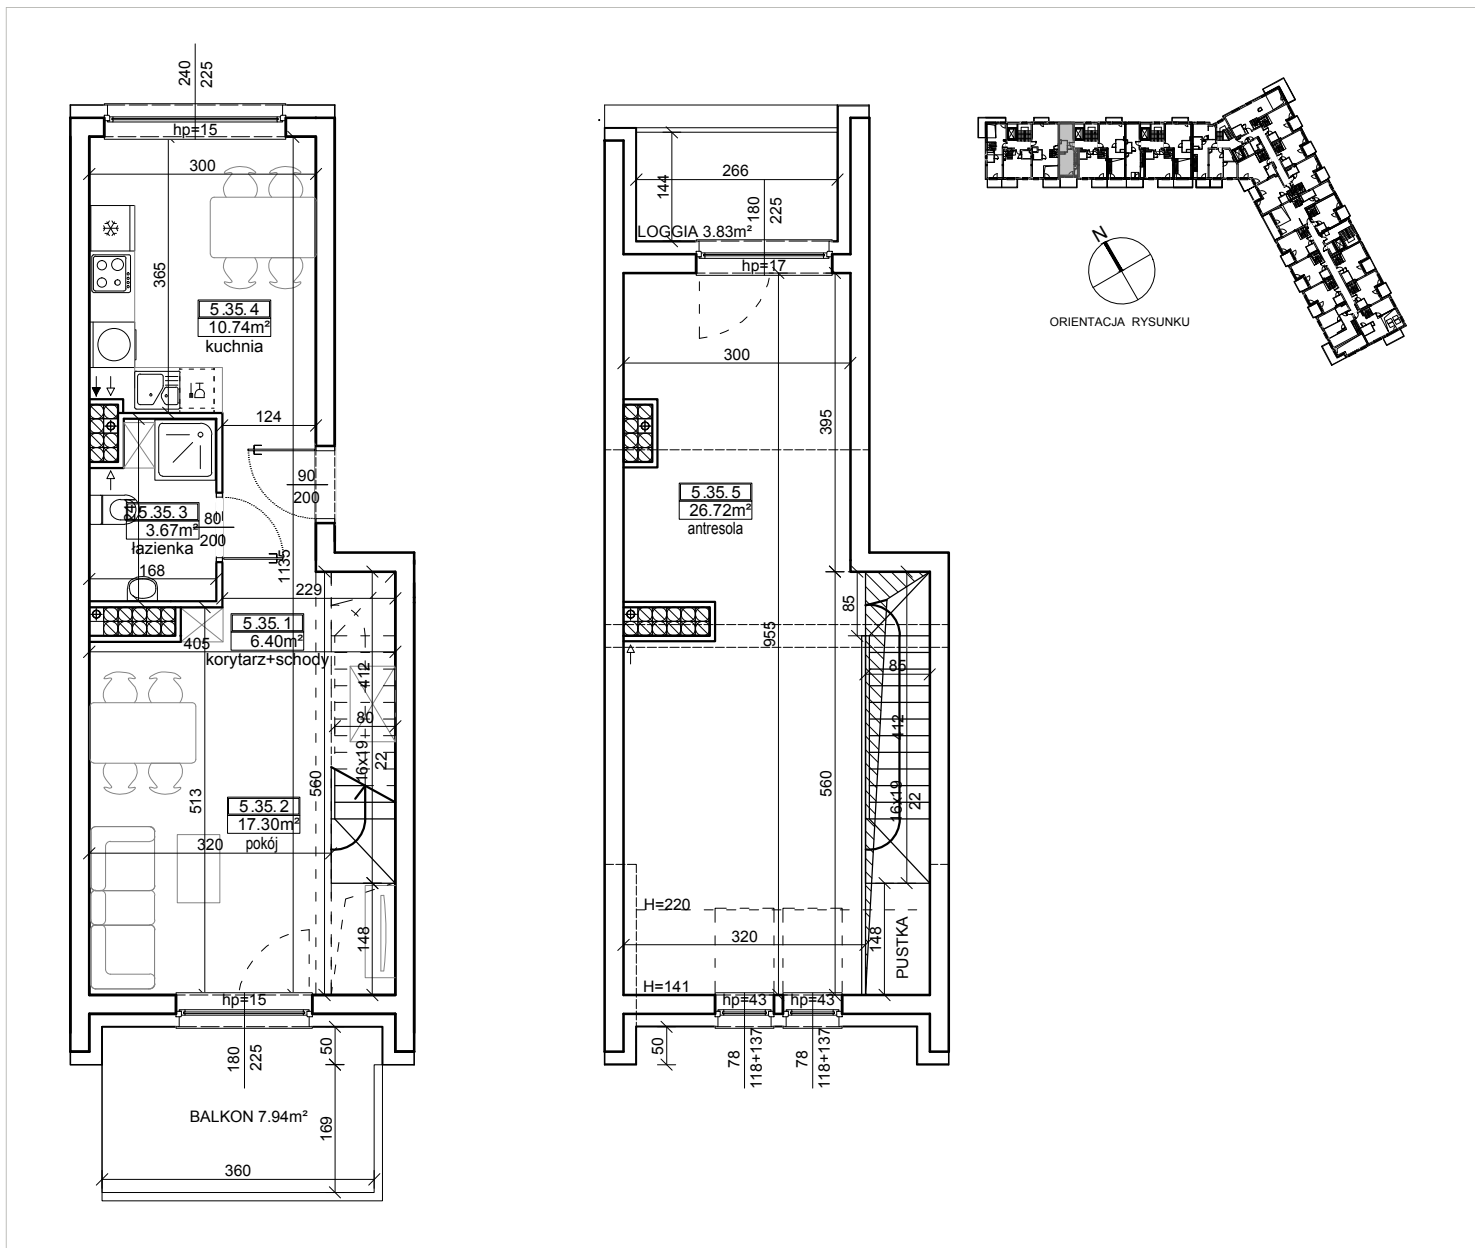

APARTAMENT NR 111

PU = 64,83 m²

PIĘTRO IV | KLATKA 4

KORYTARZ + SCHODY	6,40 m ²
POKÓJ Z ANEKSEM KUCHENNYM	17,30 m ²
ŁAZIENKA	3,67 m ²
KUCHANIA	10,74 m ²
ANTRESOLA	26,72 m ²
BALKON	7,94 m ²
LOGGIA	3,83 m ²

PU = 64,83 m²