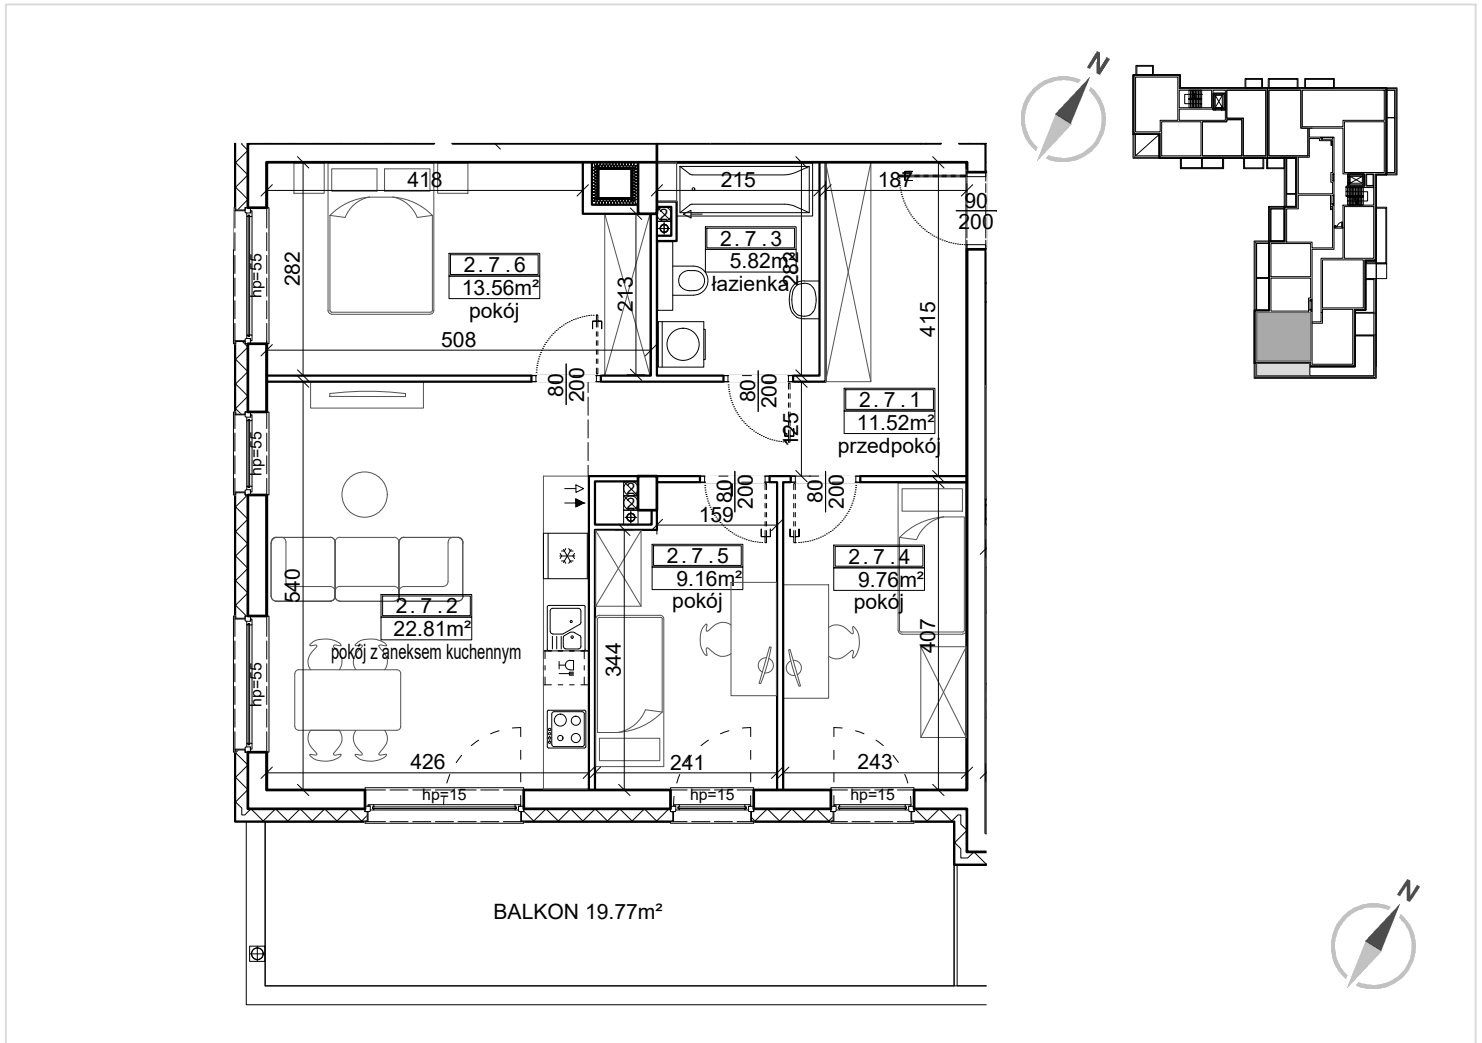

GRAJEWO, UL. TABORTOWSKIEGO 8
LOKAL MIESZKALNY NR 4
PU= 72.63 m²

PIĘTRO 1 | KLATKA 1 | BUDYNEK A

PRZEDPOKÓJ	11,52 m ²
POKÓJ Z ANEKSEM KUCHENNYM	22,81 m ²
ŁAZIENKA	5,82 m ²
POKÓJ	9,76 m ²
POKÓJ	9,16 m ²
POKÓJ	13,56 m ²

PU = 72.63 m²