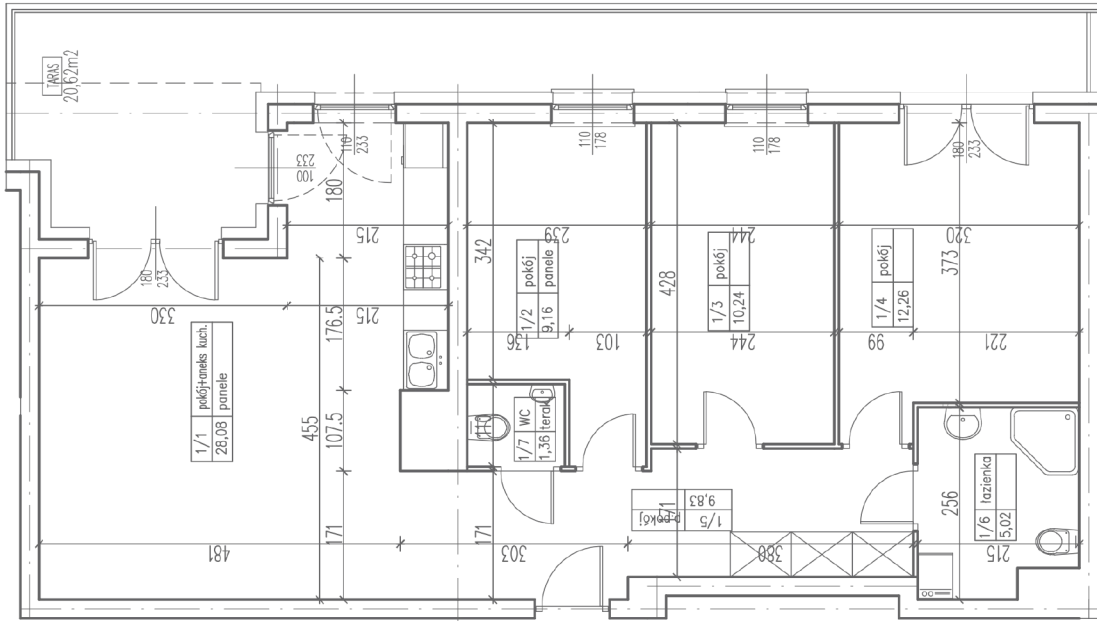

III
ULTRA SONATA
APARTAMENTY

1. Pokój z aneksem	28,08 m ²
2. Pokój	9,16 m ²
3. Pokój	10,24 m ²
4. Pokój	12,26 m ²
5. Przedpokój	9,83 m ²
6. Łazienka	5,02 m ²
7. WC	1,36 m ²
8. Taras	20,62 m ²