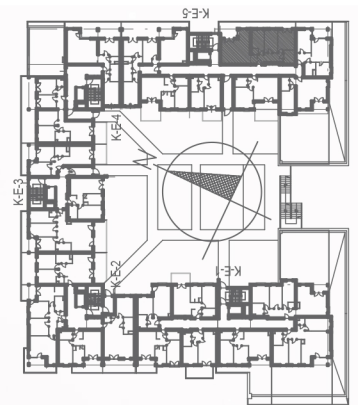

III
ULTRA SONATA
APARTAMENTY

1. Pokój z aneksem	28,08 m ²
2. Pokój	9,16 m ²
3. Pokój	10,24 m ²
4. Pokój	12,26 m ²
5. Przedpokój	9,83 m ²
6. Łazienka	5,02 m ²
7. WC	1,36 m ²
8. Taras	20,62 m ²