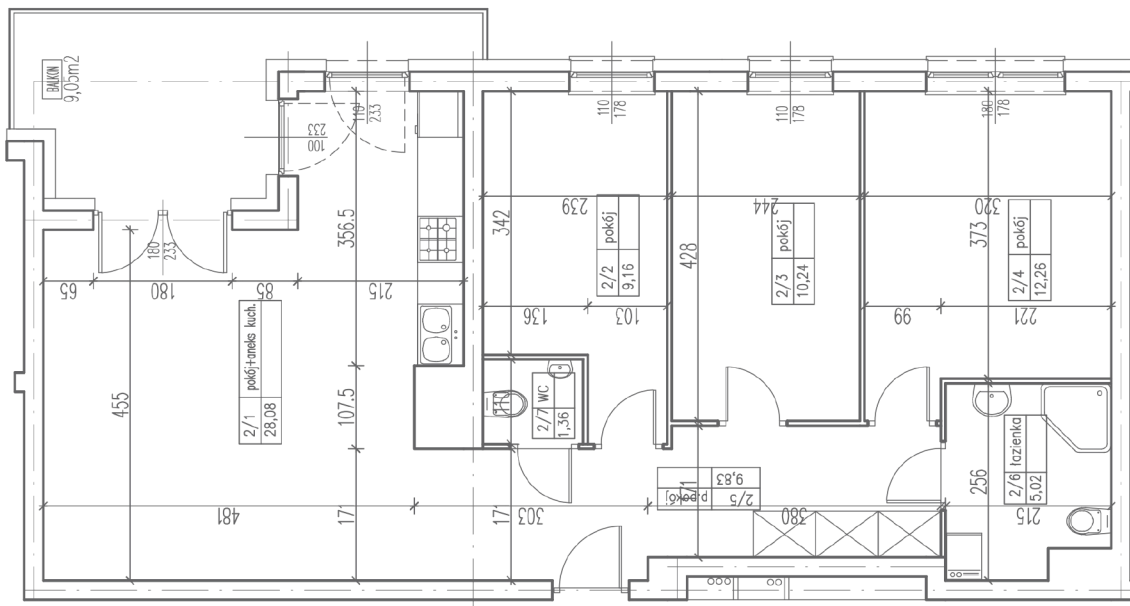

III  
**ULTRA SONATA**  
APARTAMENTY

1. Pokój z aneksem	28,08 m <sup>2</sup>
2. Pokój	9,16 m <sup>2</sup>
3. Pokój	10,24 m <sup>2</sup>
4. Pokój	12,26 m <sup>2</sup>
5. Przedpokój	9,83 m <sup>2</sup>
6. Łazienka	5,02 m <sup>2</sup>
7. WC	1,36 m <sup>2</sup>
8. Balkon	9,05 m <sup>2</sup>