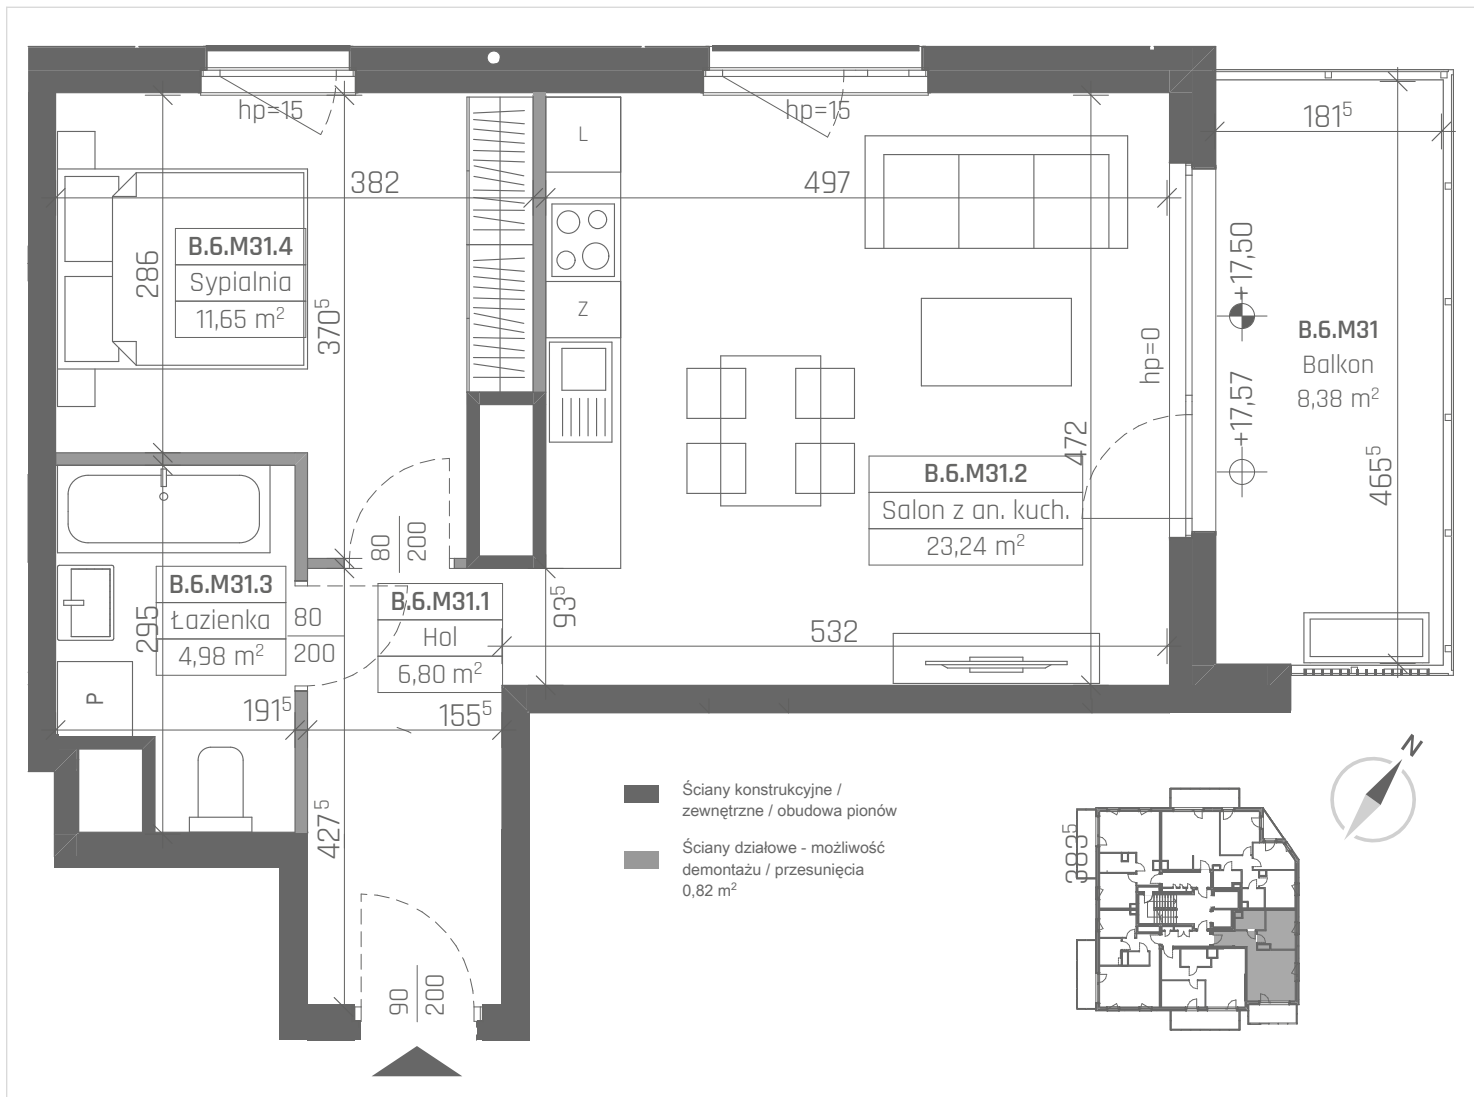

GDAŃSK, UL. BELGRADZKA | BUDYNEK B

LOKAL MIESZKALNY NR 31

PU = 47,49 m²

BUDYNEK B PIĘTRO +6	
Hol	6,80 m ²
Salon z an. kuch.	23,24 m ²
Łazienka	4,98 m ²
Sypialnia	11,65 m ²
Balkon	8,38 m ²

PU = 47,49 m²