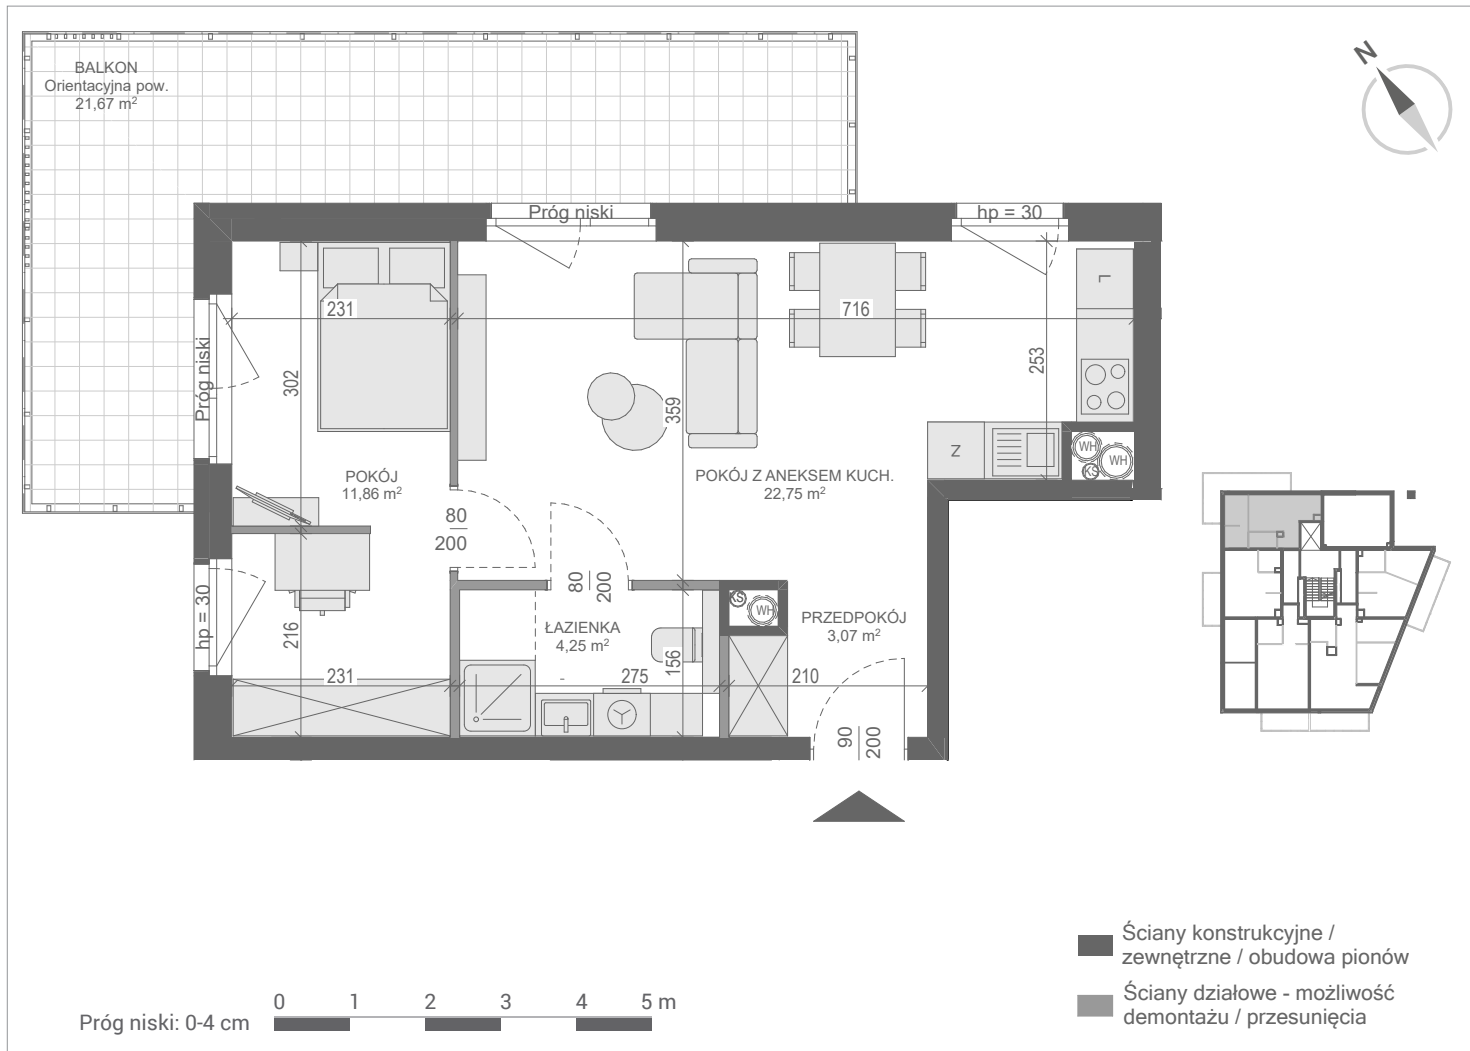

GDAŃSK, UL. BELGRADZKA | BUDYNEK D  
LOKAL MIESZKALNY NR 8  
PU = 41,93 m<sup>2</sup>

PIĘTRO +1   BUDYNEK D	[m <sup>2</sup> ]
ŁAZIENKA	4,25
POKÓJ	11,86
POKÓJ Z ANEKSEM KUCH.	22,75
PRZEDPOKÓJ	3,07
<b>PU = 41,93 m<sup>2</sup></b>	