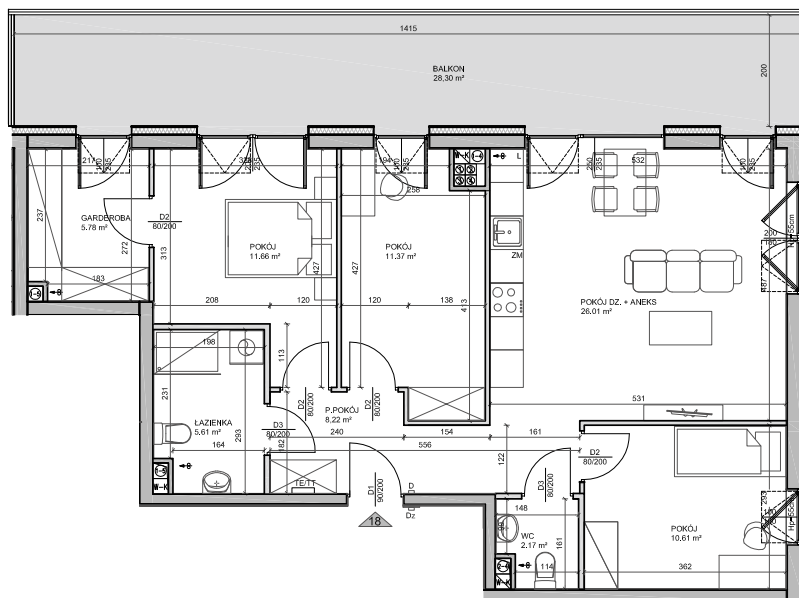

APARTAMENT NR 18

PU = 81,43 m²

III PIĘTRO - WINDA		
1	P.DZIENNY + ANEKS	26,01 m ²
2	POKÓJ	11,37 m ²
3	POKÓJ	11,66 m ²
4	POKÓJ	10,61 m ²
5	ŁAZIENKA	5,61 m ²
6	WC	2,17 m ²
7	PRZEDPOKÓJ	8,22 m ²
8	GARDEROBA	5,78 m ²
9	BALKON	28,30 m ²

PU= 81.43 m²