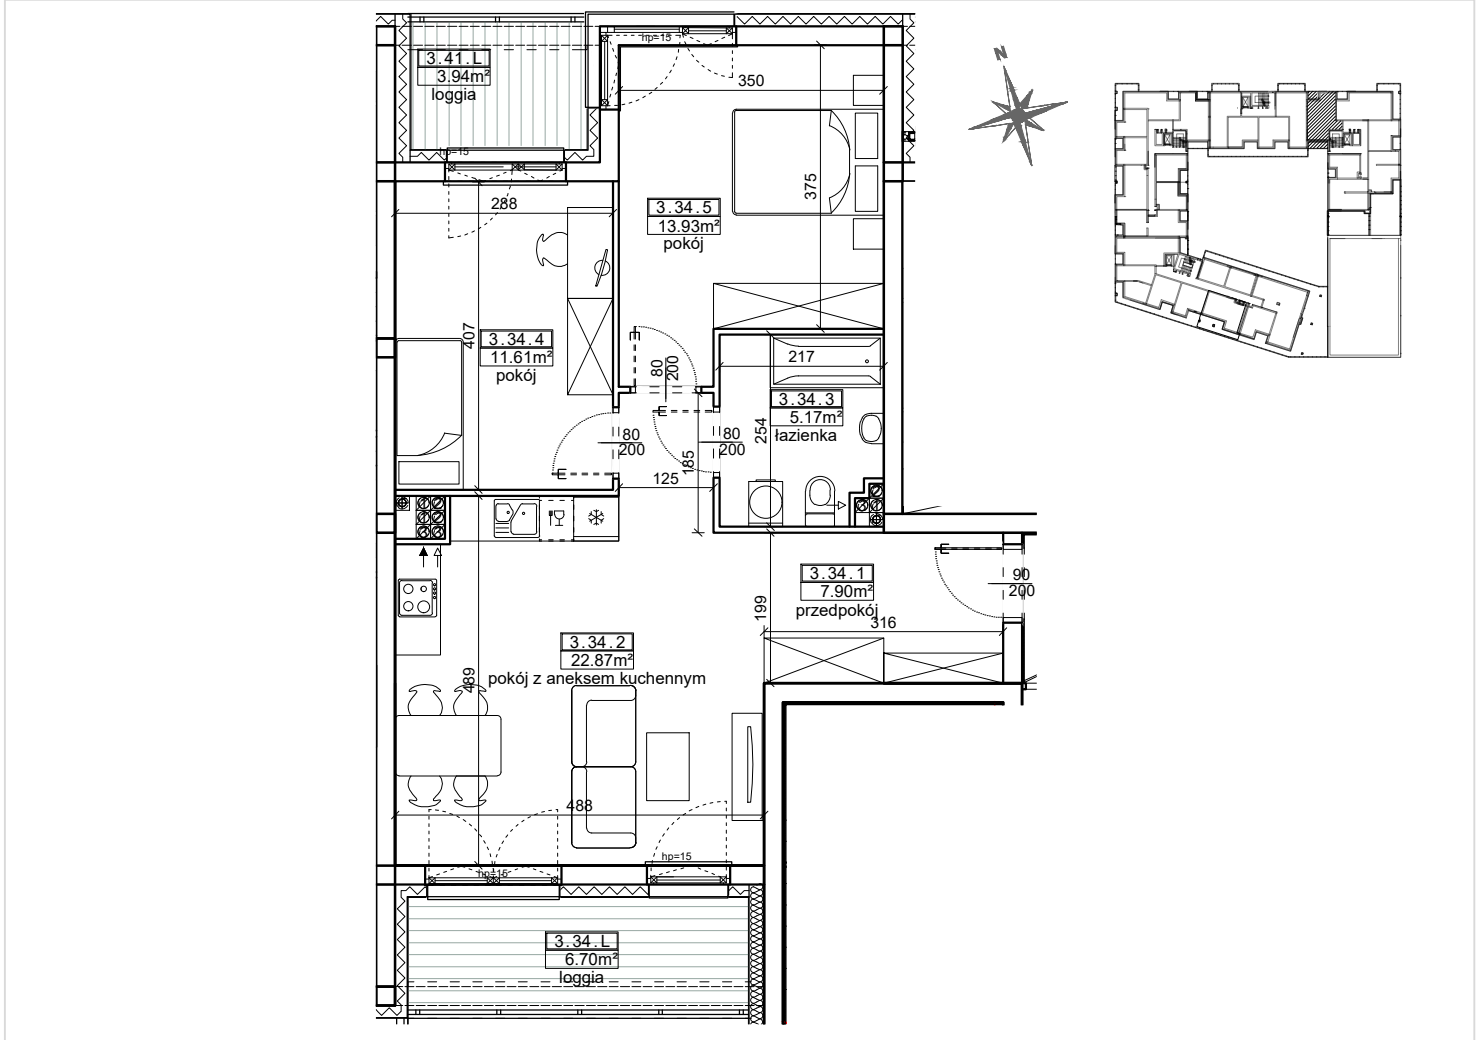

GIŻYCKO, UL. ARMII KRAJOWEJ
LOKLA MIESZKALNY NR 111
PU= 61.48 m²

PIĘTRO 2 | KLATKA 4

PRZEDPOKÓJ	7,90 m ²
POKÓJ Z ANEKSEM KUCHENNYM	22,87 m ²
ŁAZIENKA	5,17 m ²
POKÓJ	11,61 m ²
POKÓJ	13,93 m ²

PU = 61.48 m²